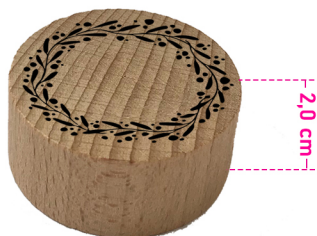

GRUBOŚĆ: 2,3 MM

WYMIAR ARKUSZA: 210 MM X 297 MM

### PIANKA SAMOPRZYLEPNA DO MONTAŻU PŁYTKI TEKSTOWEJ

PIANKA SAMOPRZYLEPNA 2 MM,

ARKUSZ SAMOPRZYLEPNY, KOLOR CZARNY

WYMIAR ARKUSZA: 303 MM X 315 MM

## KREATYWNE STEMPLE DREWNIANE ROZMIARY

intensywny róż

**STEMPEL KREATYWNY 01**  
KSZTAŁT: OKRĄGŁY  
ROZMIAR: ŚREDNICA 4,5 CM , WYSOKOŚĆ 2 CM

\*SPRZEDAWANY W OPAKOWANIU ZBIORCZYM PO 10 SZTUK

\*Odbicie wykonane poduszką MAKE 1 nasączoną tuszem w kolorze: INTENSYWNY RÓŻ

świeża mięta

**STEMPEL KREATYWNY 02**  
KSZTAŁT: OKRĄGŁY  
ROZMIAR: ŚREDNICA 3,5 CM , WYSOKOŚĆ 3 CM

\*SPRZEDAWANY W OPAKOWANIU ZBIORCZYM PO 10 SZTUK

\*Odbicie wykonane poduszką MAKE 1 nasączoną tuszem w kolorze: ŚWIEŻA MIĘTA