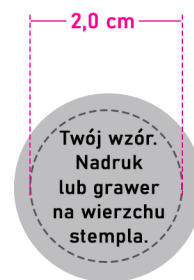

## KREATYWNE STEMPLE DREWNIANE ROZMIARY

intensywny róż

**STEMPEL KREATYWNY 01**  
KSZTAŁT: OKRĄGŁY  
ROZMIAR: ŚREDNICA 4,5 CM , WYSOKOŚĆ 2 CM

\*SPRZEDAWANY W OPAKOWANIU ZBIORCZYM PO 10 SZTUK

\*Odbicie wykonane poduszką MAKE 1 nasączoną tuszem w kolorze: INTENSYWNY RÓŻ

świeża mięta

**STEMPEL KREATYWNY 02**  
KSZTAŁT: OKRĄGŁY  
ROZMIAR: ŚREDNICA 3,5 CM , WYSOKOŚĆ 3 CM

\*SPRZEDAWANY W OPAKOWANIU ZBIORCZYM PO 10 SZTUK

\*Odbicie wykonane poduszką MAKE 1 nasączoną tuszem w kolorze: ŚWIEŻA MIĘTA

chabrowy niebieski

**STEMPEL KREATYWNY 03**  
KSZTAŁT: OKRĄGŁY  
ROZMIAR: ŚREDNICA 2,5 CM , WYSOKOŚĆ 2,5 CM

\*SPRZEDAWANY W OPAKOWANIU ZBIORCZYM PO 10 SZTUK

\*Odbicie wykonane poduszką MAKE 1 nasączoną tuszem w kolorze: CHABROWY NIEBIESKI

5,0 cm  
3,5 cm  
2,0 cm

1:1

**STEMPEL KREATYWNY 04**  
KSZTAŁT: PROSTOKĄT  
ROZMIAR: 3,5 CM X 5 CM , WYSOKOŚĆ 2 CM

pudrowy róż

\*Odbicie wykonane poduszką MAKE 1 nasączoną tuszem w kolorze: PUDROWY RÓŻ

3,0 cm  
4,5 cm