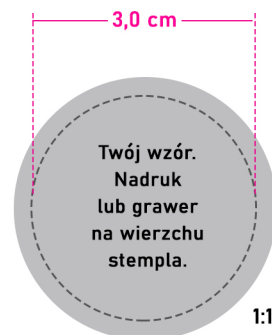

## KREATYWNE STEMPLE DREWNIANE ROZMIARY

intensywny róż

**STEMPEL KREATYWNY 01**  
KSZTAŁT: OKRĄGŁY  
ROZMIAR: ŚREDNICA 4,5 CM , WYSOKOŚĆ 2 CM

\*SPRZEDAWANY W OPAKOWANIU ZBIORCZYM PO 10 SZTUK

\*Odbicie wykonane poduszką MAKE 1 nasączoną tuszem w kolorze: INTENSYWNY RÓŻ

świeża mięta

**STEMPEL KREATYWNY 02**  
KSZTAŁT: OKRĄGŁY  
ROZMIAR: ŚREDNICA 3,5 CM , WYSOKOŚĆ 3 CM

\*SPRZEDAWANY W OPAKOWANIU ZBIORCZYM PO 10 SZTUK

\*Odbicie wykonane poduszką MAKE 1 nasączoną tuszem w kolorze: ŚWIEŻA MIĘTA