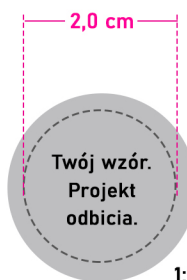

GRUBOŚĆ: 2,3 MM

WYMIAR ARKUSZA: 210 MM X 297 MM

## KREATYWNE STEMPLE DREWNIANE ROZMIARY

intensywny róż

**STEMPEL KREATYWNY 01**  
KSZTAŁT: OKRĄGŁY  
ROZMIAR: ŚREDNICA 4,5 CM , WYSOKOŚĆ 2 CM

\*SPRZEDAWANY W OPAKOWANIU ZBIORCZYM PO 10 SZTUK

\*Odbicie wykonane poduszką MAKE 1 nasączoną tuszem w kolorze: INTENSYWNY RÓŻ

świeża mięta

**STEMPEL KREATYWNY 02**  
KSZTAŁT: OKRĄGŁY  
ROZMIAR: ŚREDNICA 3,5 CM , WYSOKOŚĆ 3 CM

\*SPRZEDAWANY W OPAKOWANIU ZBIORCZYM PO 10 SZTUK

\*Odbicie wykonane poduszką MAKE 1 nasączoną tuszem w kolorze: ŚWIEŻA MIĘTA

chabrowy niebieski

**STEMPEL KREATYWNY 03**  
KSZTAŁT: OKRĄGŁY  
ROZMIAR: ŚREDNICA 2,5 CM , WYSOKOŚĆ 2,5 CM

\*SPRZEDAWANY W OPAKOWANIU ZBIORCZYM PO 10 SZTUK

\*Odbicie wykonane poduszką MAKE 1 nasączoną tuszem w kolorze: CHABROWY NIEBIESKI